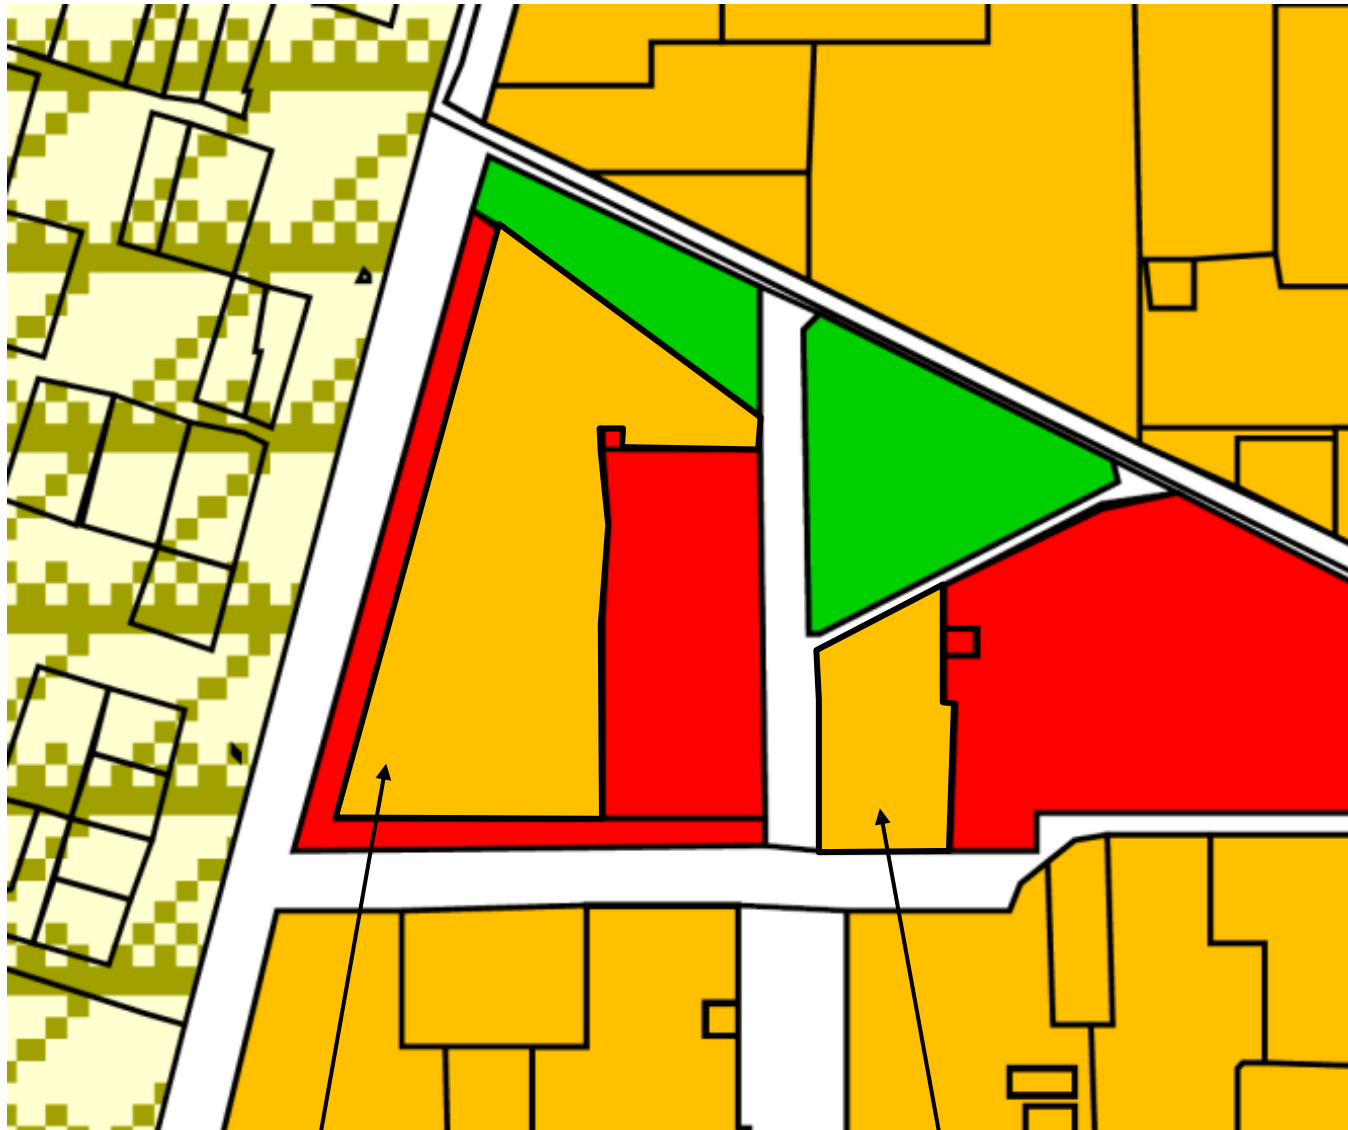

Фрагмент карты градостроительного зонирования города Твери (границы территориальных зон)
Правил землепользования и застройки города Твери, утвержденных решением Тверской городской Думы от 02.07.2003 № 71

Виды территориальных зон

Жилые зоны

- Ж-1. Зона индивидуальной жилой застройки
- Ж-2. Зона малоэтажной жилой застройки
- Ж-3. Зона среднетажной жилой застройки (не выше 8 этажей)
- Ж-4. Зона многоэтажной (высотной) жилой застройки (9 этажей и выше)
- ПЗ. Зона перспективной застройки
- Ж-сд. Зона садоводства и дачного хозяйства

Общественно-деловые зоны

- оц. Зона общественных центров
- оп. Зона образования и просвещения
- оз. Зона объектов здравоохранения

Рекреационные зоны

- Р-1. Зона озелененных территорий общего пользования
- Р-л. Зона городских лесов

69:40:0200177:54 (адрес (местоположение): местоположение установлено относительно ориентира, расположенного в границах участка. Почтовый адрес ориентира: Тверская область, г. Тверь, п. Химинститута)

69:40:0200177:1946 (адрес (местоположение): 170032, Тверская область, г. Тверь, п. Химинститута)